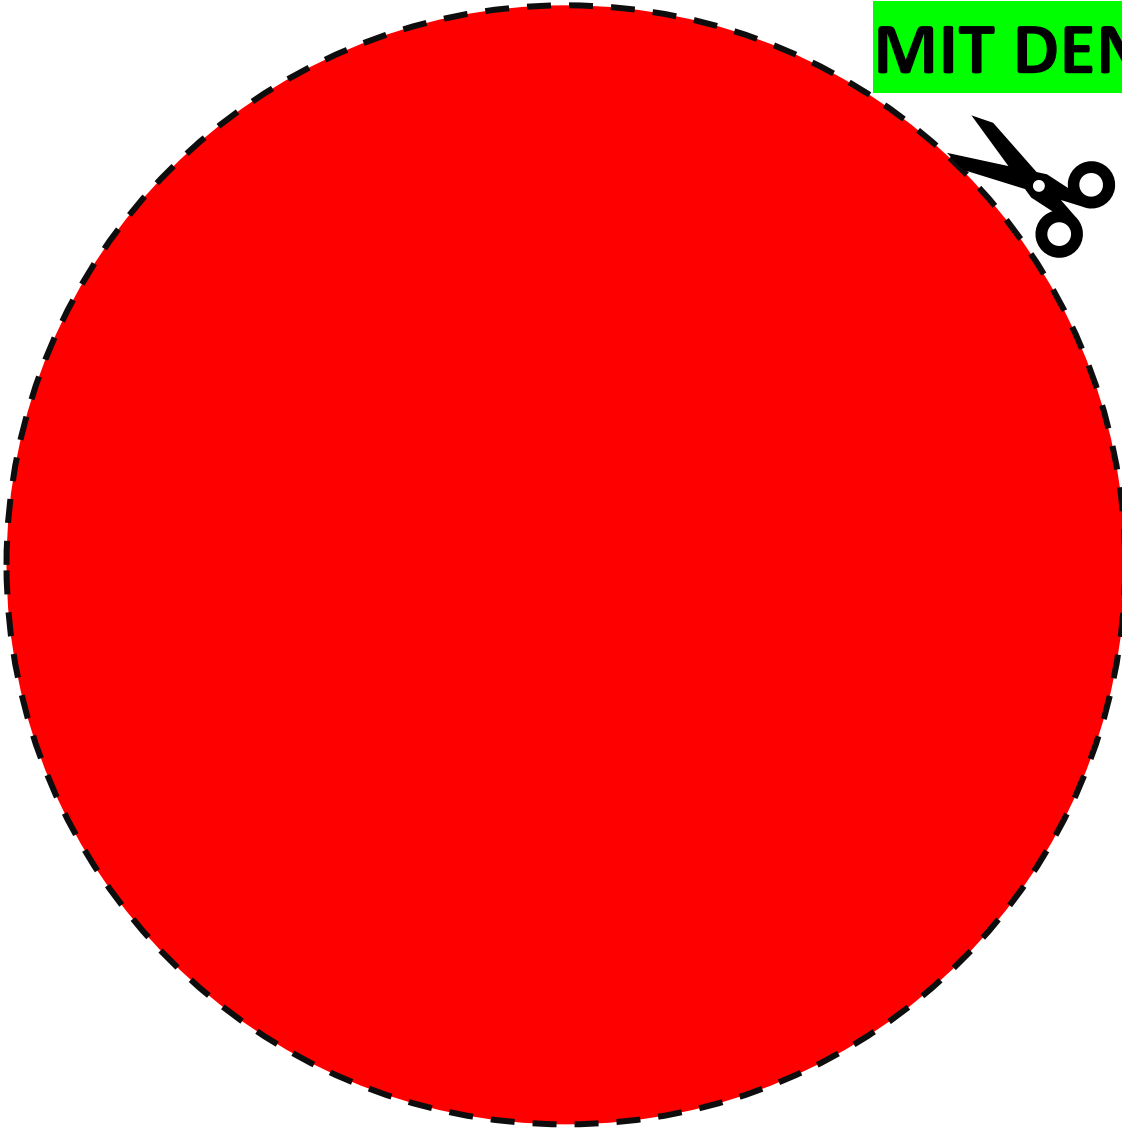

DER AMPEL  DIE **ROTE** AMPEL ZEIGEN

JETZT SOLIDARITÄT DEMONSTRIEREN

MIT DEN BAUERN

ABLÖSEN  **AUFKLEBEN**
HALTUNG ZEIGEN 

Wir sind Bauern – viele von uns seit Generationen - die alle **guten Willens sind und gemäßigter politischer Gesinnung.** Wir halten zusammen mit vielen anderen fleißigen Bürgern das Land jeden Tag am Laufen.

Als **Zeichen unseres bundesweiten friedlichen aber kraftvollen Widerstands** gegen die schädliche Politik der Ampel Regierung zeigen wir ihr die **ROTE AMPEL.**

Alle, die diese **ROTE AMPEL** öffentlich zur Schau stellen, **fordern das Ende der für Deutschland schädlichen Ampel Politik** zum Nachteil der Bauern und aller Bürger, denn ZUVIEL IST ZUVIEL.