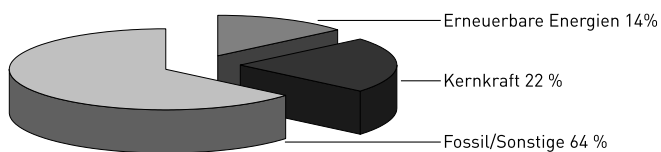

Stromkennzeichnung für LandEnergie - Landwirtschafts-, Haushalts-, Gewerbe- und Nachtspeicherheizungskunden

Information nach § 42 Energiewirtschaftsgesetz

Im LandEnergie-Strompreis ist ein Entgelt für die Nutzung der bundesweiten Stromnetze in Höhe von durchschnittlich (netto) 5,8 Cent je Kilowattstunde für Anlagen im Niederspannungsnetz enthalten. Der Strom wird aus den folgenden Energiequellen erzeugt:

LandEnergie 2008

Deutschland 2007

Gegenübergestellt ist der „Mix“ aus unterschiedlich erzeugtem Strom im gesamten deutschen Stromnetz. So wird ein Vergleich mit der Gesamtheit aller Versorger ermöglicht.